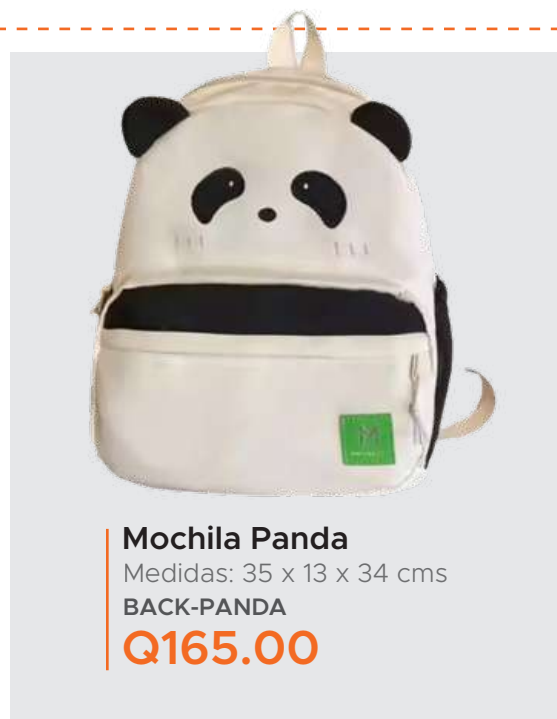

Protectores de goma para cepillos

Medida: 2.5 x 6.4 cms
MEDI-PROTEC-CEP-XXX

Q5.00

COLORES:

Tapones para oído Caja de 5 pares

MEDI-TAPONES-OIDOS-BLUE

Q25.00

Pulsera Antimareo

MEDI-PULSERA-MAREO-GREY

Q49.00

MOCHILAS Y BOLSOS

Mochila Tactical Negra USA

Medida: 48 x 28 x 28 cm

BACK-TACTICAL-BLK-USA

Q199.00

Mochila Pitty

Medida: 39 x 18 x 29 cm

BACK-PITTY-XXX

Q99.00

COLORES: ● ● ●

Mochila Panda

Medidas: 35 x 13 x 34 cms

BACK-PANDA

Q165.00