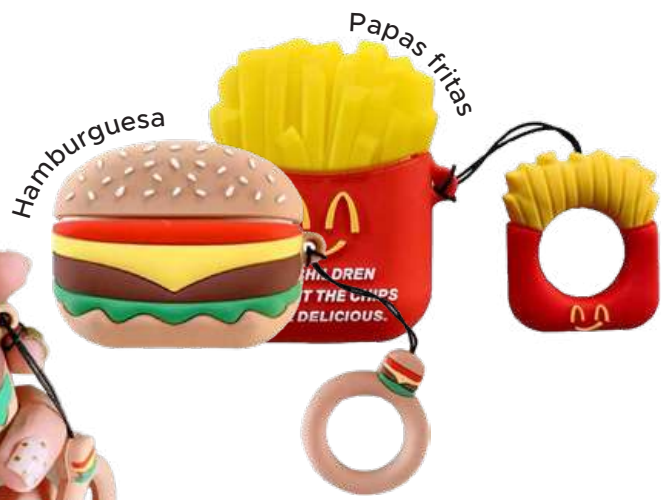

ACCESORIOS

Estuche Protector de Cámara GoPro

Medida: 17.5 x 6.5 x 12.5 cms
ACC-PROTEC-CAMARA-GOPRO

Q45.00

Tacto amigable para mensajes o llamadas

Estuche Protector de Celular contra agua

Medida: 11.5 x 19.5 cms
Contra el agua

ACC-PROTEC-CELULAR

Q19.00

Porta Tarjetas para Teléfono Móvil

Material: Licra
ACC-LYCRA-TARJETAS-XXX

Q9.90

COLORES: ● ● ●

Estuche para Airpods

Material: Silicón
ACC-PORTAIRPOD-XXX