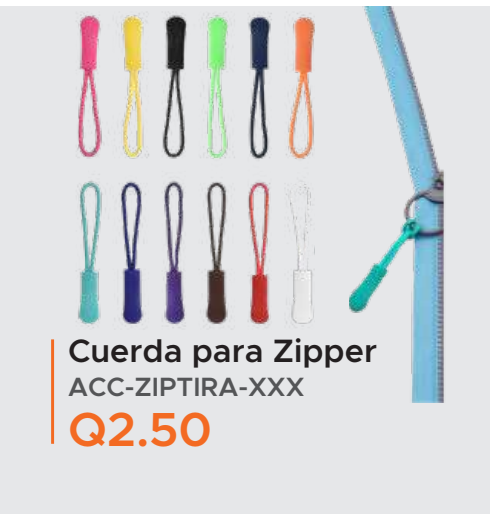

Cuerda para Zipper

ACC-ZIPTIRA-XXX

Q2.50