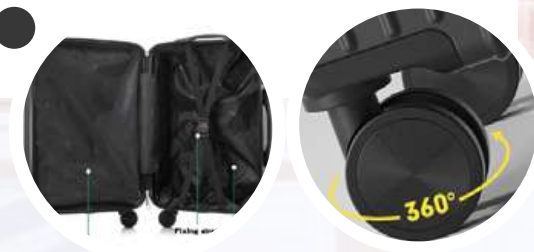

Identificador de PVC

Medida: 11 x 6.5 cm
Colores variados
LUG-ACC-TAGPVC-XXX

Q5.00

Necesar Portátil

Medida: 33 x 17 x 25 cm
LUG-NECESER-XXX

Q149.00

COLORES: ● ● ● ● ● ● ● ●

MALETAS

Maletas Rígidas Waly

LUG-WALY-XXX-20	Carry On 20"	Q349.00
LUG-WALY-XXX-24	Mediana 24"	Q399.00
LUG-WALY-XXX-28	Grande 28"	Q449.00

COLORES:

Maletas Rígidas IVY

LUG-IVY-XXX-20	Carry On 20"	Q399.00
LUG-IVY-XXX-24	Mediana 24"	Q449.00
LUG-IVY-XXX-26	Grande 26"	Q499.00