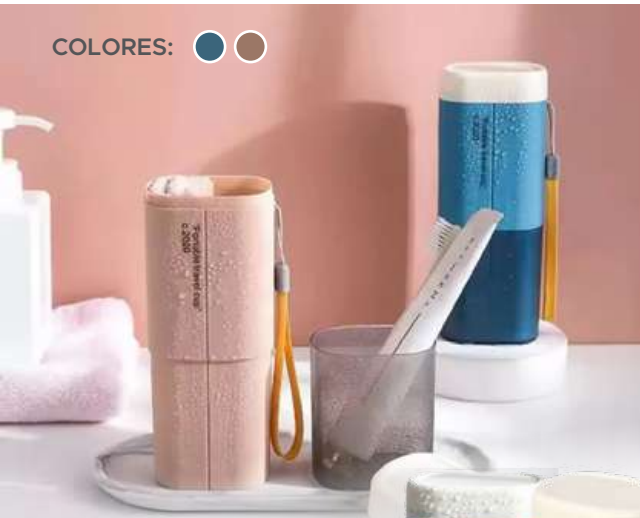

**Estuche para
Guardar Cepillos**

Medida: 8 x 20 cms
PER-ESTUCH-CEPILLO-XXX

Q19.00

**Cepillo en
forma de gato**

Medida: 6.3 x 13.8cms
PER-CEPILLO-GATO-XXX

Q15.00

**Cepillo de Cabello
Plegable**

PER-CEPILLO-PLEGABLE